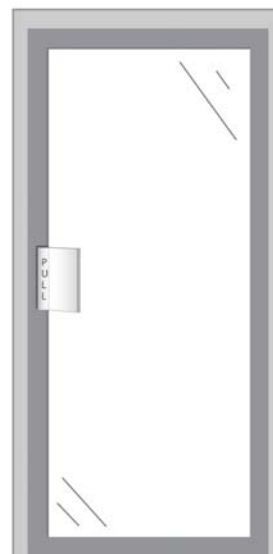

• Barras Antipánico

• Barras Antipánico Sensibles al Contacto

Las **Barras Antipánico** son dispositivos instalados en puertas anti-fuego o en salidas de emergencia, que brindan un alto grado de seguridad en caso de evacuación. Su función es la de posibilitar una apertura inmediata de la puerta, efectuando solamente un simple contacto sobre la barra, manija o plato ubicado en la puerta de salida.

Barra sensible al Contacto

Especificaciones

Funcionamiento

- > Únicamente para interiores y puertas de aluminio.
- > Permite el uso de un solo lado de la puerta o de ambos con opciones de gráfica de *push* y *pull* (empuje y tire).>
- Posee botón de back-up en caso de fallas del dispositivo.
- > Su tamaño se encuentra diseñado para permitir la cobertura de cualquier orificio de montaje de manijas anteriores.

Dimensiones	229 x 127 x 54 mm.
Alimentación	12 or 24 VDC
Garantía	12 meses (según garantía escrita).

• Barras Antipánico

Manija sensible al Contacto

Especificaciones

Funcionamiento

- > Únicamente para interiores y puertas de aluminio.
- > Permite el uso de un solo lado de la puerta o de ambos con opciones de gráfica de *push* y *pull* (empuje y tire).> Posee botón de back-up en caso de fallas del dispositivo.
- > Su tamaño se encuentra diseñado para permitir la cobertura de cualquier orificio de montaje de manijas anteriores.

Dimensiones 229 x 127 x 54 mm.

Alimentación 12 or 24 VDC

Garantía 12 meses (según garantía escrita).

Plato sensible al Contacto

Especificaciones

Funcionamiento

- > Únicamente para interiores.
- > El panel no posee partes móviles.
- > Temporizador interno de 0-25 segundos.
- > Posee botón de back-up en caso de fallas del dispositivo.