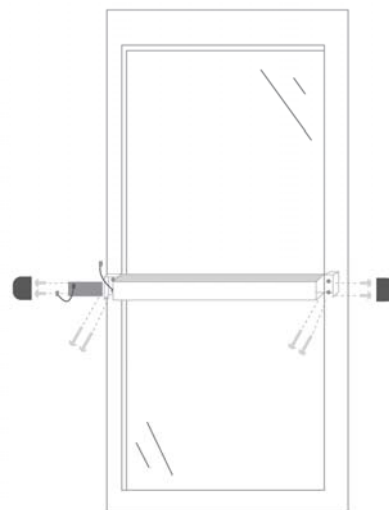

• Barras Antipánico

• Barras Antipánico Sensibles al Contacto

Las **Barras Antipánico** son dispositivos instalados en puertas anti-fuego o en salidas de emergencia, que brindan un alto grado de seguridad en caso de evacuación. Su función es la de posibilitar una apertura inmediata de la puerta, efectuando solamente un simple contacto sobre la barra, manija o plato ubicado en la puerta de salida.

Barra sensible al Contacto

Especificaciones

Funcionamiento

- > Únicamente para interiores y puertas de aluminio.
- > Permite el uso de un solo lado de la puerta o de ambos con opciones de gráfica de *push* y *pull* (empuje y tire).>
- Posee botón de back-up en caso de fallas del dispositivo.
- > Su tamaño se encuentra diseñado para permitir la cobertura de cualquier orificio de montaje de manijas anteriores.

Dimensiones	229 x 127 x 54 mm.
Alimentación	12 or 24 VDC
Garantía	12 meses (según garantía escrita).

• Barras Antipánico

Manija sensible al Contacto

Especificaciones

Funcionamiento

- > Únicamente para interiores y puertas de aluminio.
- > Permite el uso de un solo lado de la puerta o de ambos con opciones de gráfica de *push* y *pull* (empuje y tire).> Posee botón de back-up en caso de fallas del dispositivo.
- > Su tamaño se encuentra diseñado para permitir la cobertura de cualquier orificio de montaje de manijas anteriores.

Dimensiones 229 x 127 x 54 mm.

Alimentación 12 or 24 VDC

Garantía 12 meses (según garantía escrita).

Plato sensible al Contacto

Especificaciones

Funcionamiento

- > Únicamente para interiores.
- > El panel no posee partes móviles.
- > Temporizador interno de 0-25 segundos.
- > Posee botón de back-up en caso de fallas del dispositivo.