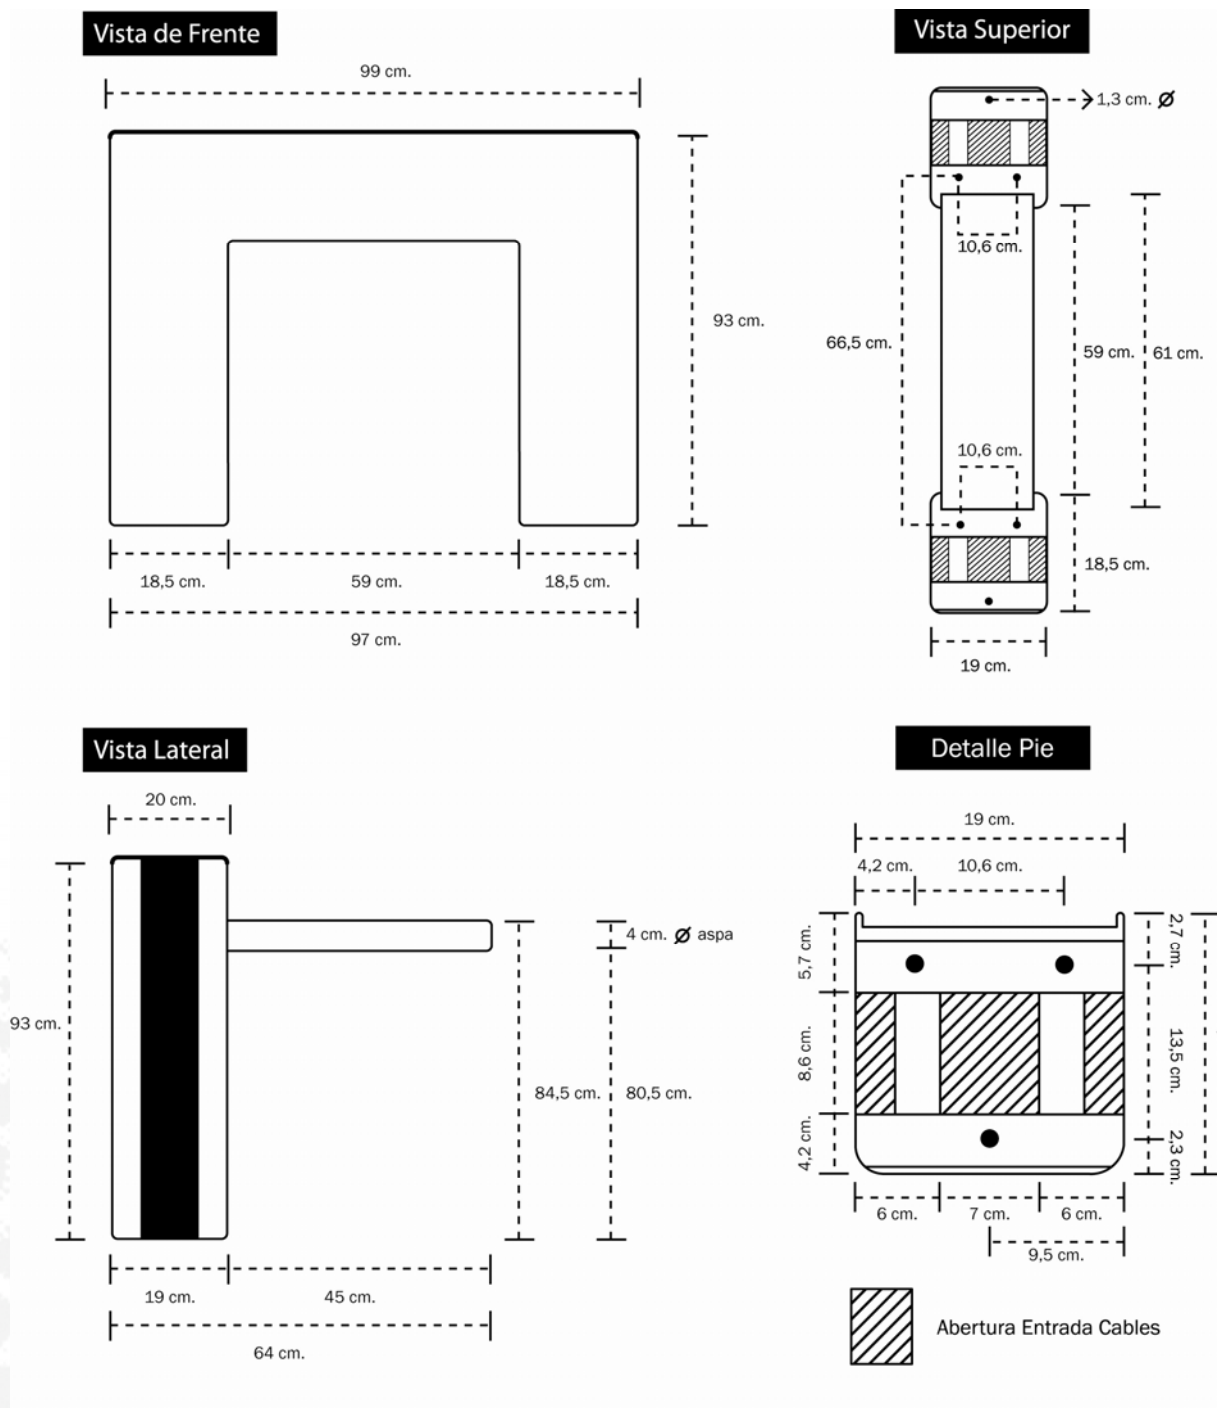

• Medidas Molinetes

Dimensiones (Molinete con Tapa de Mármol)

• Medidas Molinetes

Dimensiones (Molinete con Tapa de Acero)

> INTELKTRON, IN, API, REI, REIWin, APIWin, VISWin y sus respectivos logos son marcas registradas de INTELKTRON S.A. Las características del producto pueden sufrir variaciones sustanciales a lo largo del tiempo. INTELKTRON S.A. se reserva el derecho de alterarlas sin previo aviso.