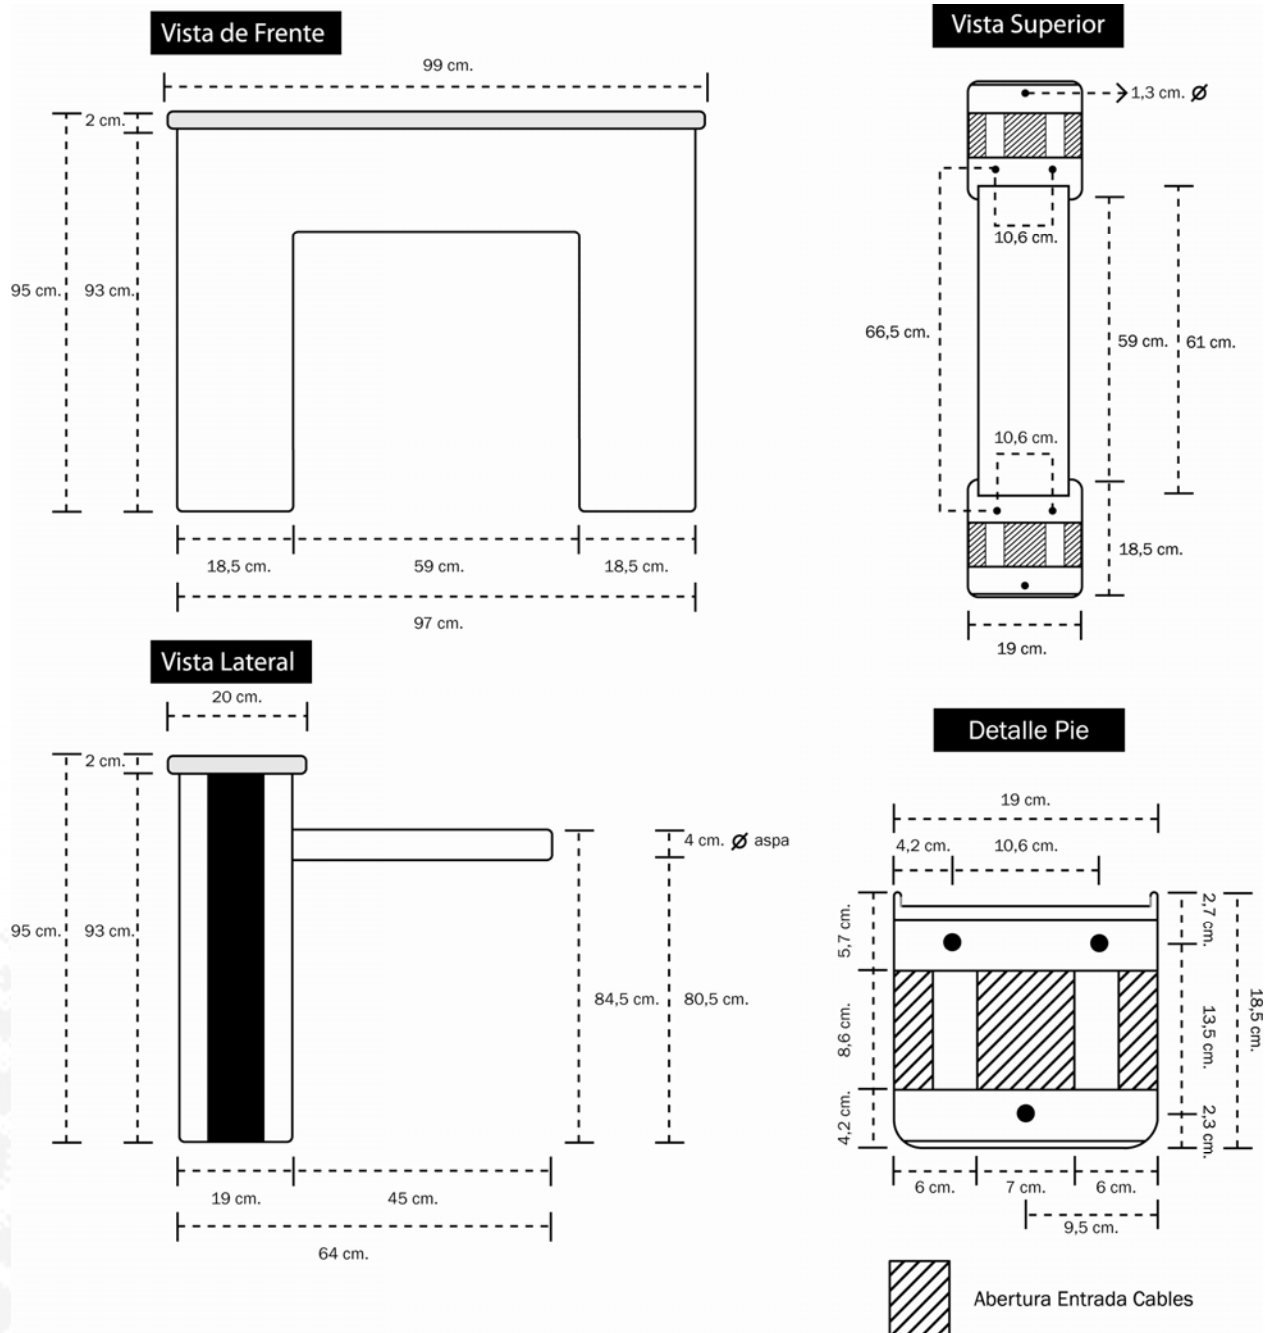

• Medidas Molinetes

Dimensiones (Molinete con Tapa de Mármol)

• Medidas Molinetes

Dimensiones (Molinete con Tapa de Acero)

> INTELKTRON, IN, API, REI, REIWin, APIWin, VISWin y sus respectivos logos son marcas registradas de INTELKTRON S.A. Las características del producto pueden sufrir variaciones sustanciales a lo largo del tiempo. INTELKTRON S.A. se reserva el derecho de alterarlas sin previo aviso.